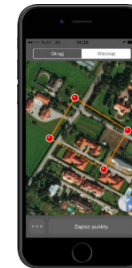

www.petio.eu

Na spacerze

System PETIO pozwoli na szybkie zlokalizowanie ulubieńca i zaoszczędzenie stresu Tobie i psu.

Dla psa myśliwskiego

Lokalizator GPS pozwoli kontrolować sytuację i nie dopuścić do utraty dobrego pomocnika. Masz też do dyspozycji tryb nasłuchu otoczenia.

Dla stróżującego

Aplikacja PETIO natychmiast poinformuje Cię o wyjściu poza wyznaczoną strefę, dając szansę szybkiej reakcji.

Pomoc dla weterynarza

Statystyki z aplikacji PETIO mogą okazać się pomocne przy ocenie kondycji fizycznej Twojego psa.

PETIO - nie tylko lokalizacja GPS

- aplikacja mobilna i www
- śledzenie on-line
- wirtualne ogrodzenia
- statystyki aktywności
- historia tras
- komunikacja głosowa

- Waga: tylko 35g !
- Wymiary: 55 x 37 x 17mm
- Częstotliwość wysyłania: nawet co 15sek (tryb spacer)
- 2 tryby komunikacji: nasłuch lub komunikacja 2-stronna
- Czas pracy na baterii: -18-24 h przy pracy ciągłej
 - 2-3 dni przy włączonym trybie „usypiania płytkiego” (wybudzanie przez ruch lub połączenie telefoniczne)
 - 3-5 dni przy włączonym trybie „usypiania głębokiego” (wybudzanie tylko przez ruch urządzenia)
- Wodoodporność IP67