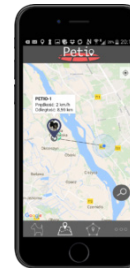

www.petio.eu

Na spacerze

System PETIO pozwoli na szybkie zlokalizowanie ulubieńca i zaoszczędzenie stresu Tobie i psu.

Dla psa myśliwskiego

Lokalizator GPS pozwoli kontrolować sytuację i nie dopuścić do utraty dobrego pomocnika. Masz też do dyspozycji tryb nasłuchu otoczenia.

Dla stróżującego

Aplikacja PETIO natychmiast poinformuje Cię o wyjściu poza wyznaczoną strefę, dając szansę szybkiej reakcji.

Pomoc dla weterynarza

Statystyki z aplikacji PETIO mogą okazać się pomocne przy ocenie kondycji fizycznej Twojego psa.

PETIO - nie tylko lokalizacja GPS

- aplikacja mobilna i www
- śledzenie on-line
- wirtualne ogrodzenia
- statystyki aktywności
- historia tras
- komunikacja głosowa

- Waga: tylko 35g !
- Wymiary: 55 x 37 x 17mm
- Częstotliwość wysyłania: nawet co 15sek (tryb spacer)
- 2 tryby komunikacji: nasłuch lub komunikacja 2-stronna
- Czas pracy na baterii: -18-24 h przy pracy ciągłej
 - 2-3 dni przy włączonym trybie „usypiania płytkiego” (wybudzanie przez ruch lub połączenie telefoniczne)
 - 3-5 dni przy włączonym trybie „usypiania głębokiego” (wybudzanie tylko przez ruch urządzenia)
- Wodoodporność IP67