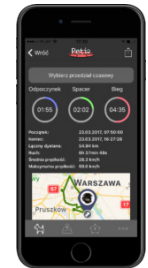

Dla stróżującego

Aplikacja PETIO natychmiast poinformuje Cię o wyjściu poza wyznaczoną strefę, dając szansę szybkiej reakcji.

Pomoc dla weterynarza

Statystyki z aplikacji PETIO mogą okazać się pomocne przy ocenie kondycji fizycznej Twojego psa.

PETIO - nie tylko lokalizacja GPS

- aplikacja mobilna i www
- śledzenie on-line
- wirtualne ogrodzenia
- statystyki aktywności
- historia tras
- komunikacja głosowa

- Waga: tylko 35g !
- Wymiary: 55 x 37 x 17mm
- Częstotliwość wysyłania: nawet co 15sek (tryb spacer)
- 2 tryby komunikacji: nasłuch lub komunikacja 2-stronna
- Czas pracy na baterii: -18-24 h przy pracy ciągłej
 - 2-3 dni przy włączonym trybie „usypiania płytkiego” (wybudzanie przez ruch lub połączenie telefoniczne)
 - 3-5 dni przy włączonym trybie „usypiania głębokiego” (wybudzanie tylko przez ruch urządzenia)
- Wodoodporność IP67